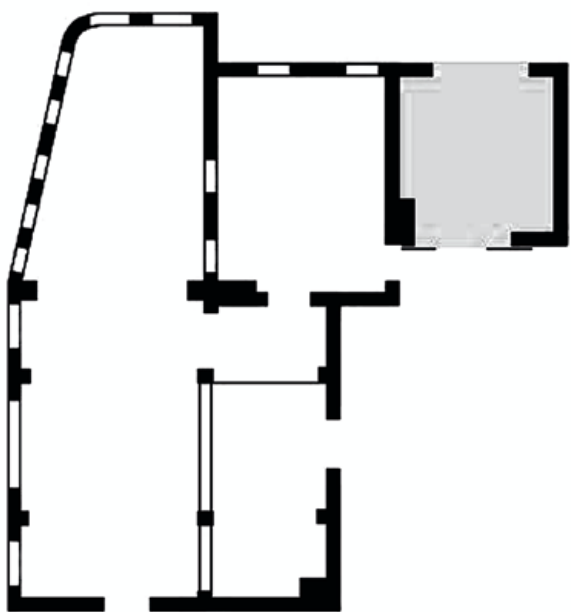

Schöner, ruhig gelegener Raum. Geeignet für kleine Besprechungen und als Gruppen- oder Sitzungsraum. Voller Bankettservice ist möglich.  
Lage im Erdgeschoss, verbindbar mit der Hotelhalle.

*Attractive room in a quiet location. Well suited for small meetings and as a group or conference room. Full banquet service available.  
Located on the groundfloor. Connects to the hotel lobby.*

## BÜNDNERSTUBE MOROSANI SCHWEIZERHOF

38  
m<sup>2</sup>

up to 40  
attendees

Lobby  
level

### ROOM LAYOUT AND CAPACITIES

Theatre	28
Classroom	20
U-Shape/Block	16
Banquet	30
Cocktail	40
Size (m)	5.6 x 6.8 x 3.5
	L x W x H